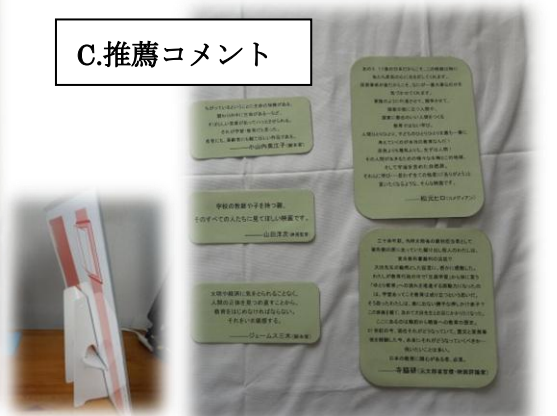

# 映画「かすかな光へ」展示物のご案内

劇場上映で使用した展示物を、自主上映会場に貸出いたします。

上映会場の飾りつけなどにご活用ください！

**A 抜き出し画像パネル**  
 (抜出画像ラミネート加工・裏マグネット・テープ可のため、  
 展示方法は自由自在です)  
 ◆数：大3/小12/ロゴ1  
 ◆サイズ：大:370mm×265mm  
                   小:265mm×190mm  
                   ロゴ:370mm×115mm  
 ※裏面にマグネット付

**B.解説パネル**

**C.推薦コメント**

**B 解説パネル (左)**  
 ◆数：1 ◆サイズ：A3  
 ※カードホルダ入り  
 (裏面にスタンド付)  
**C 推薦コメント (緑)**  
 ◆数：大2、小3  
 ◆サイズ：大 25mm×18.5mm  
                   小 18.5mm×8.5mm  
 ※裏面にマグネット付

**貸し出し条件**

---

●自主上映会開催時のみ貸し出し ●送料：往復とも主催者様負担 ●貸出料：無料